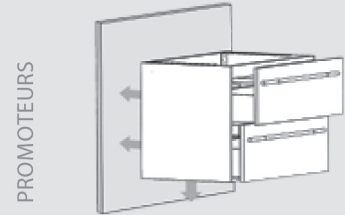

Le choix d'équipement ainsi que le positionnement de la robinetterie doivent permettre un usage complet du lavabo en position assise.

Système compatible avec de nombreuses gammes et configurations :

	Portes	Tiroirs	Plans	Vasques	Prof. plan
Infiniti	x	x	Tempo, Matrix, New Futura, Slim'R	Iris, Xao, Néo, Grafic	486,500, 545 (PMR)
Léden		x	Tempo, Slim'R	Néo, Grafic	486,500, 545 (PMR)
Odeya		x	Slim, Minéral, Quartz	Néo, Grafic, Vega	486

COMMENT ÇA MARCHE

ÉTAPE 1

La pose du meuble sur la paroi est identique à celle d'un meuble traditionnel. La mise à niveau ainsi que la fixation sont faites grâce au concept Déclips. Pose avec ou sans piètement.