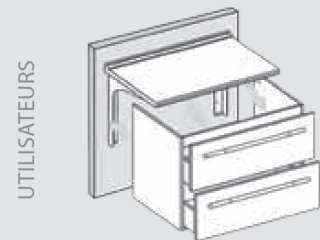

Le plan, conforme aux normes PMR, est posé sur le meuble et fixé directement au concept Déclips.