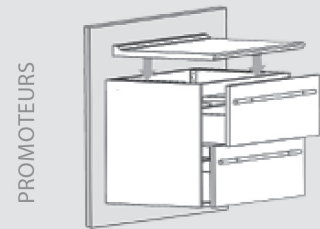

Descriptif technique

Concept Déclips

Doté d'une forte résistance à l'arrachement, le concept DECLIPS® n'engage aucun travaux de plomberie lors de sa mise en fonction et ne modifie pas le principe de rangement.

Le choix d'équipement ainsi que le positionnement de la robinetterie doivent permettre un usage complet du lavabo en position assise.

Système compatible avec de nombreuses gammes et configurations :

	Portes	Tiroirs	Plans	Vasques	Prof. plan
Infiniti	x	x	Tempo, Matrix, New Futura, Slim'R	Iris, Xao, Néo, Grafic	486,500, 545 (PMR)
Léden		x	Tempo, Slim'R	Néo, Grafic	486,500, 545 (PMR)
Odeya		x	Slim, Minéral, Quartz	Néo, Grafic, Vega	486

Nuancier façades

Gris Normandie mat	Cappuccino mat	Anthracite satin	Terracotta mat
Ebène	Châtaignier	Bois doré	Bois scandi
Noyer	Pin blanc	Bleu gris	
Moka brillant	Gris orange brillant	Blanc polaire brillant	

COMMENT ÇA MARCHE

ÉTAPE 1

La pose du meuble sur la paroi est identique à celle d'un meuble traditionnel. La mise à niveau ainsi que la fixation sont faites grâce au concept Déclips. Pose avec ou sans piètement.

ÉTAPE 2

Le plan, conforme aux normes PMR, est posé sur le meuble et fixé directement au concept Déclips.

Il suffit de déconnecter le concept Déclips pour désolidariser le meuble du plan. Le meuble pourra retrouver sa position d'origine par l'opération inverse.

Règlementation habitat

Un chevauchement de l'espace de manœuvre avec possibilité de demi-tour d'une largeur de 15 cm est autorisé sous la vasque du lave-mains ou du lavabo sous un évier.