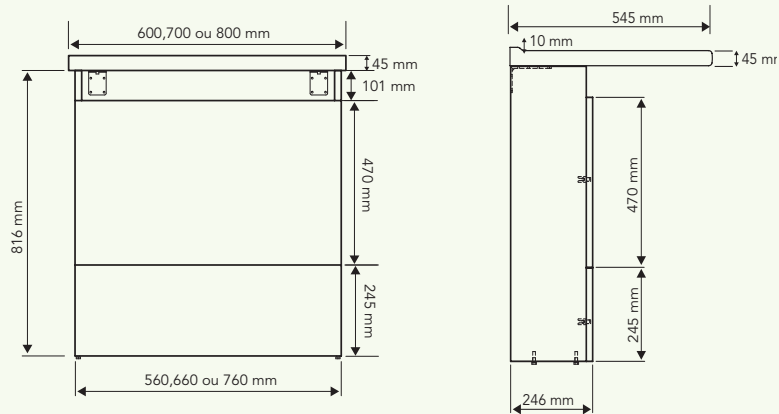

Coupes techniques