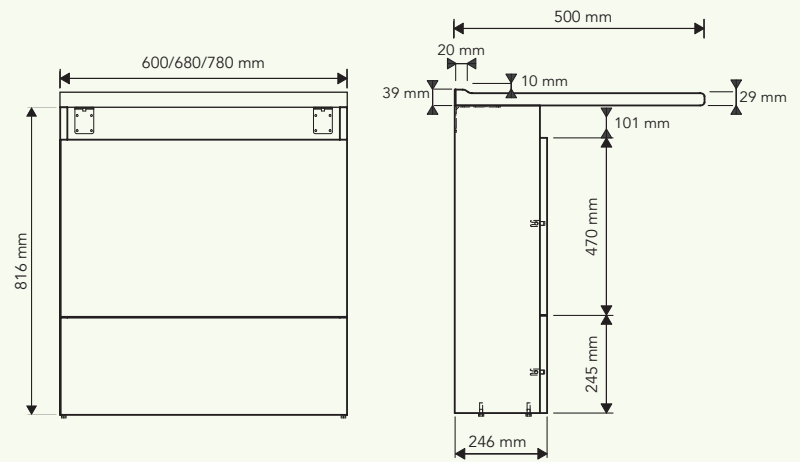

Coupes techniques