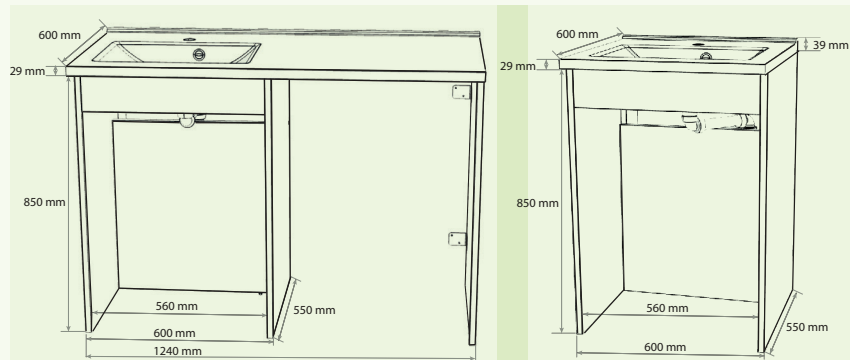

Coupes techniques