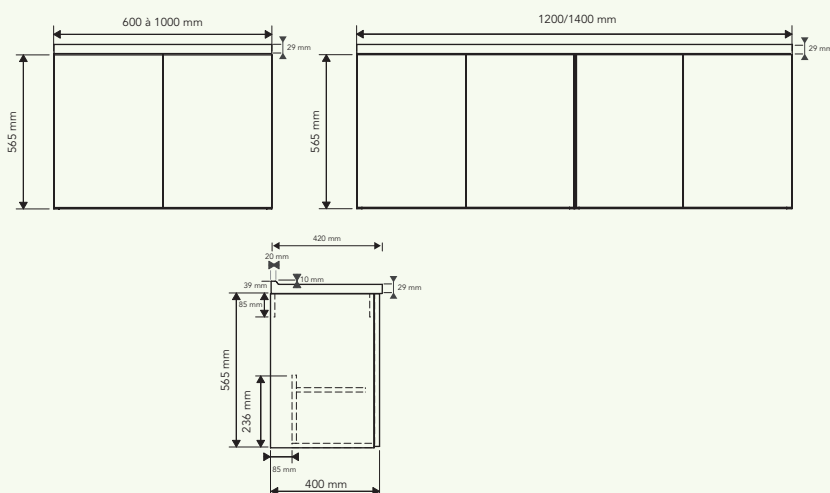

Coupes techniques