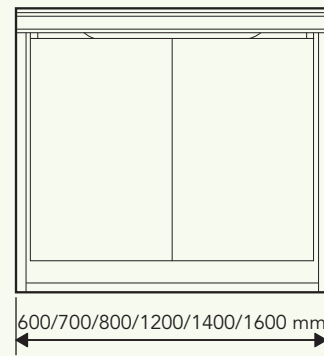

Descriptif technique

Mobilier portes

Longueurs :

- 600 / 700 et 800 mm - 1 caisson, 1 vasque
- 1200 / 1400 et 1600 mm - 2 caissons, 2 vasques

Hauteur :

- 585 mm

Profondeur :

- 490 mm - déplié
- 245 mm - rétracté

Monoplan stratifié hydrofuge NEW

FUTURA :

- Profondeur 545 mm
- Epaisseur 45 mm
- Chant postformé
- Vasques au choix :
- XAO
- IRIS (à partir de 700 mm)

Assise : pieds Cara alu - Ht. 220 mm ou suspendu

Suivre la notice de montage pour assurer le bon fonctionnement du meuble version rétractée comme dépliée.

Vide sanitaire sur toute la hauteur du meuble

Tablette amovible utilisable en position dépliée

Large choix de personnalisation sur les accessoires, poignées, miroirs, luminaires

Certifié PMR

Coupes techniques