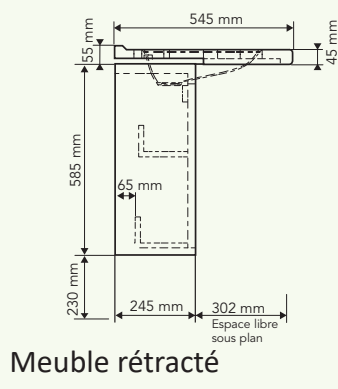

Descriptif technique

Mobilier portes

Longueurs :

- 600 / 700 et 800 mm - 1 caisson, 1 vasque
- 1200 / 1400 et 1600 mm - 2 caissons, 2 vasques

Hauteur :

- 585 mm

Profondeur :

- 490 mm - déplié
- 245 mm - rétracté

Monoplan stratifié hydrofuge NEW

FUTURA :

- Profondeur 545 mm
- Epaisseur 45 mm
- Chant postformé
- Vasques au choix :
- XAO
- IRIS (à partir de 700 mm)

Assise : pieds Cara alu - Ht. 220 mm ou suspendu

Suivre la notice de montage pour assurer le bon fonctionnement du meuble version rétractée comme dépliée.

Vide sanitaire sur toute la hauteur du meuble

Tablette amovible utilisable en position dépliée

Large choix de personnalisation sur les accessoires, poignées, miroirs, luminaires

Certifié PMR

Coupes techniques