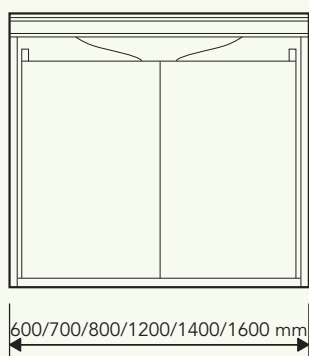

Descriptif technique

Mobilier portes

Longueurs :

- 600 / 700 et 800 mm - 1 caisson, 1 vasque
- 1200 / 1400 et 1600 mm - 2 caissons, 2 vasques

Hauteur :

- 585 mm

Profondeur :

- 490 mm - déplié
- 245 mm - rétracté

Monoplan stratifié hydrofuge NEW

FUTURA :

- Profondeur 545 mm
- Epaisseur 45 mm
- Chant postformé
- Vasques au choix :
- XAO
- IRIS (à partir de 700 mm)

Assise : pieds Cara alu - Ht. 220 mm ou suspendu

Suivre la notice de montage pour assurer le bon fonctionnement du meuble version rétractée comme dépliée.

Vide sanitaire sur toute la hauteur du meuble

Tablette amovible utilisable en position dépliée

Large choix de personnalisation sur les accessoires, poignées, miroirs, luminaires

Certifié PMR

Coupes techniques