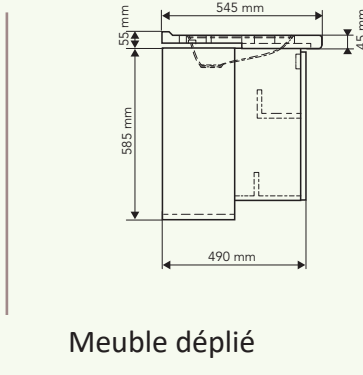

Descriptif technique

Mobilier portes

Longueurs :

- 600 / 700 et 800 mm - 1 caisson, 1 vasque
- 1200 / 1400 et 1600 mm - 2 caissons, 2 vasques

Hauteur :

- 585 mm

Profondeur :

- 490 mm - déplié
- 245 mm - rétracté

Monoplan stratifié hydrofuge NEW

FUTURA :

- Profondeur 545 mm
- Epaisseur 45 mm
- Chant postformé
- Vasques au choix :
- XAO
- IRIS (à partir de 700 mm)

Assise : pieds Cara alu - Ht. 220 mm ou suspendu

Suivre la notice de montage pour assurer le bon fonctionnement du meuble version rétractée comme dépliée.

Vide sanitaire sur toute la hauteur du meuble

Tablette amovible utilisable en position dépliée

Large choix de personnalisation sur les accessoires, poignées, miroirs, luminaires

Certifié PMR

Coupes techniques