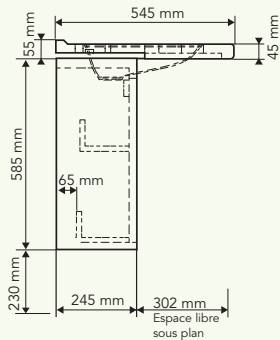

Descriptif technique

Mobilier portes

Longueurs :

- 600 / 700 et 800 mm - 1 caisson, 1 vasque
- 1200 / 1400 et 1600 mm - 2 caissons, 2 vasques

Hauteur :

- 585 mm

Profondeur :

- 490 mm - déplié
- 245 mm - rétracté

Monoplan stratifié hydrofuge NEW

FUTURA :

- Profondeur 545 mm
- Epaisseur 45 mm
- Chant postformé
- Vasques au choix :
- XAO
- IRIS (à partir de 700 mm)

Assise : pieds Cara alu - Ht. 220 mm ou suspendu

Suivre la notice de montage pour assurer le bon fonctionnement du meuble version rétractée comme dépliée.

Vide sanitaire sur toute la hauteur du meuble

Tablette amovible utilisable en position dépliée

Large choix de personnalisation sur les accessoires, poignées, miroirs, luminaires

Certifié PMR

Coupes techniques