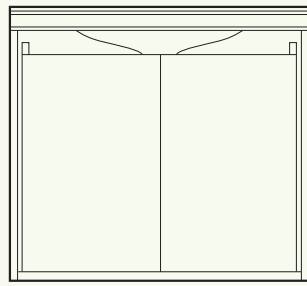

Descriptif technique

Mobilier portes

Longueurs :

- 600 / 700 et 800 mm - 1 caisson, 1 vasque
- 1200 / 1400 et 1600 mm - 2 caissons, 2 vasques

Hauteur :

- 585 mm

Profondeur :

- 490 mm - déplié
- 245 mm - rétracté

Monoplan stratifié hydrofuge NEW

FUTURA :

- Profondeur 545 mm
- Epaisseur 45 mm
- Chant postformé
- Vasques au choix :
- XAO
- IRIS (à partir de 700 mm)

Assise : pieds Cara alu - Ht. 220 mm ou suspendu

Suivre la notice de montage pour assurer le bon fonctionnement du meuble version rétractée comme dépliée.

600/700/800/1200/1400/1600 mm

600/700/800/1200/1400/1600 mm

Meuble rétracté

Meuble déplié

Nuancier façades

Gris Normandie mat	Cappuccino mat	Anthracite satin	Terracotta mat
Ebène	Châtaignier	Bois doré	Bois scandi
Noyer	Pin blanc		
Moka brillant	Gris orage brillant	Blanc polaire brillant	