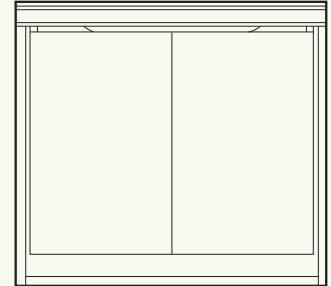

Descriptif technique

Mobilier portes

Longueurs :

- 600 / 700 et 800 mm - 1 caisson, 1 vasque
- 1200 / 1400 et 1600 mm - 2 caissons, 2 vasques

Hauteur :

- 585 mm

Profondeur :

- 490 mm - déplié
- 245 mm - rétracté

Monoplan stratifié hydrofuge NEW

FUTURA :

- Profondeur 545 mm
- Epaisseur 45 mm
- Chant postformé
- Vasques au choix :
- XAO
- IRIS (à partir de 700 mm)

Assise : pieds Cara alu - Ht. 220 mm ou suspendu

Suivre la notice de montage pour assurer le bon fonctionnement du meuble version rétractée comme dépliée.

Vide sanitaire sur toute la hauteur du meuble

Tablette amovible utilisable en position dépliée

Large choix de personnalisation sur les accessoires, poignées, miroirs, luminaires

Certifié PMR

Coupes techniques

600/700/800/1200/1400/1600 mm

600/700/800/1200/1400/1600 mm

Meuble rétracté

Meuble déplié

Nuancier façades

Gris Normandie mat	Cappuccino mat	Anthracite satin	Terracotta mat
Ebène	Châtaignier	Bois doré	Bois scandi
Noyer	Pin blanc		
Moka brillant	Gris orage brillant	Blanc polaire brillant	