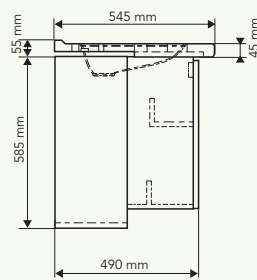

600/700/800/1200/1400/1600 mm

Meuble déplié

Nuancier façades

Gris Normandie mat	Cappuccino mat	Anthracite satin	Terracotta mat
Ebène	Châtaignier	Bois doré	Bois scandi
Noyer	Pin blanc		
Moka brillant	Gris orage brillant	Blanc polaire brillant