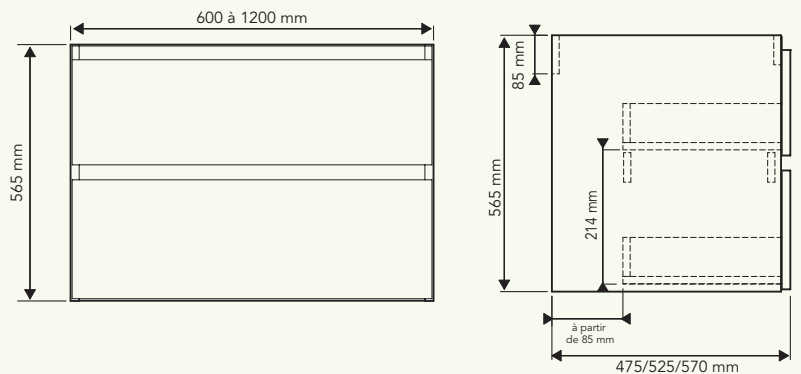

Coupes techniques