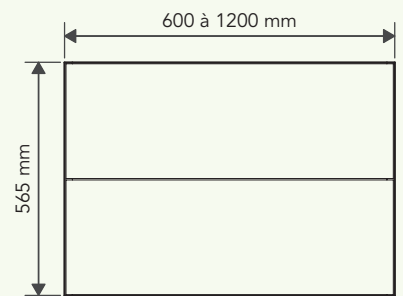

Coupes techniques