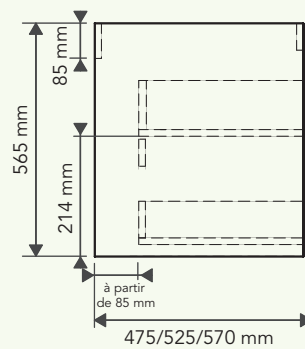

Coupes techniques