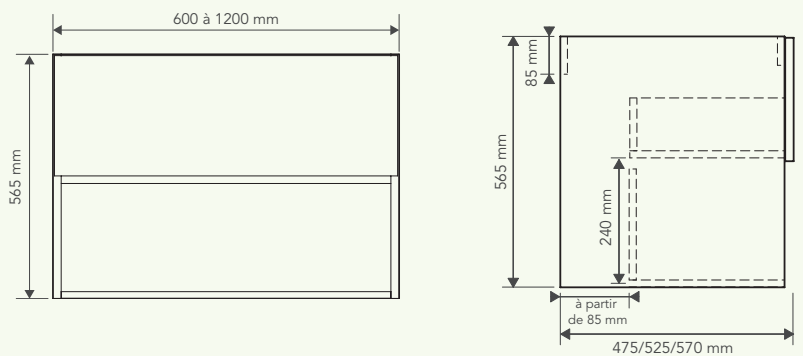

Coupes techniques