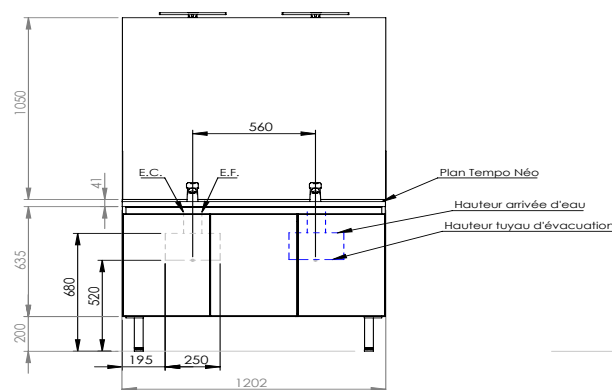

1200 mm - 2 vasques et 3 portes

Profondeur : 455 mm

Hauteur : 635 mm - 1 étagère

Prises de main bois

Portes amorties à la fermeture

› Monoplan stratifié

Profondeur 500 mm - Epaisseur 29 mm - Chant droit

Vasque Fleur d'Eau, modèle NEO

› **Pieds** : finition chromée - H. 200 mm

› **Miroir** : suspendu toute hauteur H. 1050 ou miroir court H. 700 mm, et H. 770 mm avec crédence tablette

› **Applique** : Led horizontale - Classe II IP 44

Plans stratifiés

Blanc
brillant

Volcanic

Coupes techniques

ATTENTION étanchéité obligatoire en volume 2:
Chêne Vert recommande Fiche DCL IP44 (Réf.: 3124)