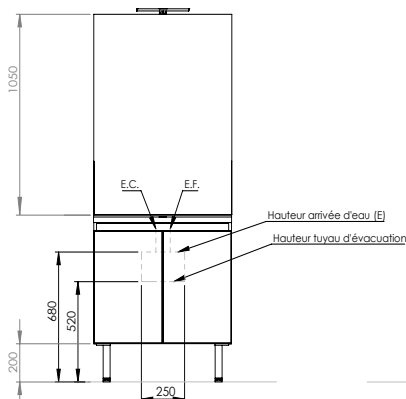

**VASQUE
FLEUR D'EAU :
UN SUCCÈS
CARBONE !**

Téléchargez
la fiche FDES ici

Alizé

Portes prises de main

DESCRIPTIF TECHNIQUE

› Mobilier portes prises de main - Mélaminé 16 mm

Longueurs : 600, 700, 800 mm - 1 vasque et 2 portes

1200 mm - 2 vasques et 3 portes

Profondeur : 455 mm

Hauteur : 635 mm - 1 étagère

Prises de main bois

Portes amorties à la fermeture

› Monoplan stratifié

Profondeur 500 mm - Epaisseur 29 mm - Chant droit

Vasque Fleur d'Eau, modèle NEO

› **Pieds** : finition chromée - H. 200 mm

› **Miroir** : suspendu toute hauteur H. 1050 ou miroir court H. 700 mm, et H. 770 mm avec crédence tablette

› **Applique** : Led horizontale - Classe II IP 44

Plans stratifiés

Blanc
brillant

Volcanic

Coupes techniques

ATTENTION étanchéité obligatoire en volume 2:
Chêne Vert recommande Fiche DCL IP44 (Réf.: 3124)