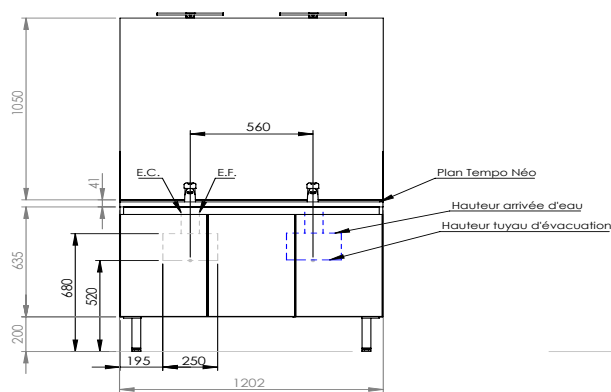

**VASQUE
FLEUR D'EAU :
UN SUCCÈS
CARBONE !**

Téléchargez
la fiche FDES ici

Alizé

Portes prises de main

DESCRIPTIF TECHNIQUE

› **Mobilier portes prises de main - Mé laminé
16 mm**

Longueurs : 600, 700, 800 mm - 1 vasque
et 2 portes

1200 mm - 2 vasques et 3 portes

Profondeur : 455 mm

Hauteur : 635 mm - 1 étagère

Prises de main bois

Portes amorties à la fermeture

› **Monoplan stratifié**

Profondeur 500 mm - Epaisseur 29 mm - Chant
droit

Vasque Fleur d'Eau, modèle NEO

› **Pieds** : finition chromée - H. 200 mm

› **Miroir** : suspendu toute hauteur H. 1050 ou
miroir court H. 700 mm, et H. 770 mm avec
crédence tablette

› **Applique** : Led horizontale - Classe II IP 44

Collection de décors Façades

Plans stratifiés

Coupes techniques

ATTENTION étanchéité obligatoire en volume 2:
Chêne Vert recommande Fiche DCL IP44 (Réf.: 3124)