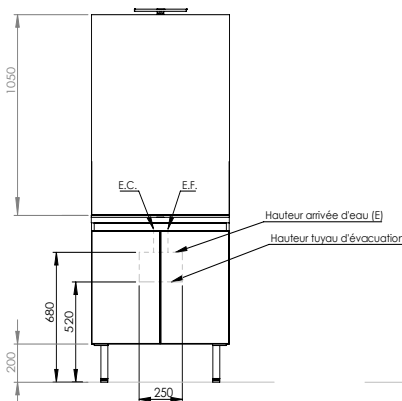

**VASQUE
FLEUR D'EAU :
UN SUCCÈS
CARBONE !**

Téléchargez
la fiche FDES ici

Alizé

Portes prises de main

DESCRIPTIF TECHNIQUE

› **Mobilier portes prises de main - Mé laminé
16 mm**

Longueurs : 600, 700, 800 mm - 1 vasque
et 2 portes

1200 mm - 2 vasques et 3 portes

Profondeur : 455 mm

Hauteur : 635 mm - 1 étagère

Prises de main bois

Portes amorties à la fermeture

› **Monoplan stratifié**

Profondeur 500 mm - Epaisseur 29 mm - Chant
droit

Vasque Fleur d'Eau, modèle NEO

› **Pieds** : finition chromée - H. 200 mm

› **Miroir** : suspendu toute hauteur H. 1050 ou
miroir court H. 700 mm, et H. 770 mm avec
crédence tablette

› **Applique** : Led horizontale - Classe II IP 44

Collection de décors Façades

Plans stratifiés

Coupes techniques

ATTENTION étanchéité obligatoire en volume 2:
Chêne Vert recommande Fiche DCL IP44 (Réf.: 3124)